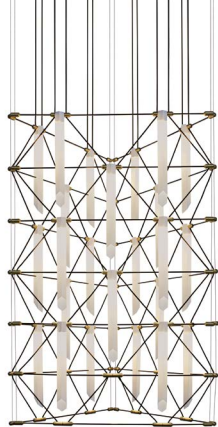

# MOZAIK

Ref. couleur/Color : b  
Blanc textile TACH928  
Fil noir DHTT07-09  
White fabric - Black cord

Ref. couleur/Color : j  
Jaune OTTO 13  
Fil noir DHTT07-09  
Yellow - Black cord

Ref. couleur/Color : vc  
Vert clair CH548  
Fil vert kaki DHTT07-450  
Light green - Green khaki cord

Ref. couleur/Color : bc  
Bleu canard CH415  
Fil vert kaki DHTT07-450  
Duck blue - Green khaki cord

Ref. couleur/Color : gb  
Gris bleu CT227  
Fil vert kaki DHTT07-450  
Blue grey - Green khaki cord